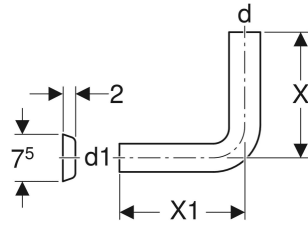

# Geberit Spülbogen 90° hochhängend, mit Rosette

## VERWENDUNGSZWECKE

- Zum Verbinden von hochhängenden Geberit AP-Spülkästen mit einem UP-Spülbogen

## TECHNISCHE DATEN

Werkstoff

PVC

| Art.-Nr.     | Farbe / Oberfläche | d, ø<br>mm | d1, ø<br>mm | arc<br>° | X<br>cm | X1<br>cm |
|--------------|--------------------|------------|-------------|----------|---------|----------|
| 119.610.11.1 | weiß-alpin         | 32         | 32          | 90       | 24      | 12       |