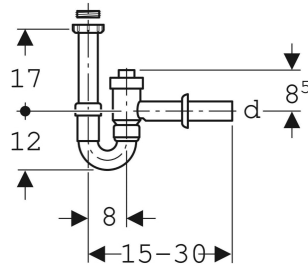

Geberit Röhrensiphon für Waschtisch, absperrrbar, mit Rückflussverhinderung, Abgang horizontal

VERWENDUNGSZWECKE

- Für Waschtische
- Nicht geeignet als Rückstauverschluss nach EN 13564

EIGENSCHAFTEN

- Güteüberwacht nach EN 274-3
- Anschluss mit eingebautem Rückflussverhinderer

- Absperrrbar
- Unterdruckbeständig bis -870 Pa
- Überdruckbeständig bis 1500 Pa
- Abgang horizontal

TECHNISCHE DATEN

Siphonierhöhe (mm) 70 mm

Werkstoff

PP

LIEFERUMFANG

- Reduzierring aus PP G 1 1/2" x G 1 1/4"
- Einlaufstutzen mit Überwurfmutter
- Wandrosette
- Absperrventil

Art.-Nr.	Farbe / Oberfläche	d, ø mm	G "	G1 "	L cm	h cm
152.861.11.1	weiß-alpin	50	1 1/2	1 1/4	15-30	17