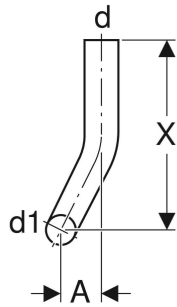

Geberit Spülbogen 90°, 28 x 21 cm, links gekröpft

VERWENDUNGSZWECKE

- Zum Verbinden von tief- und halbhochhängenden AP-Spülkästen mit versetzt montierten WCs

TECHNISCHE DATEN

Werkstoff

PVC

Art.-Nr.	Farbe / Oberfläche	d, \varnothing mm	d1, \varnothing mm	arc °	A cm	X cm	X1 cm
118.121.11.1	weiß-alpin	50	44	90	4	28	21