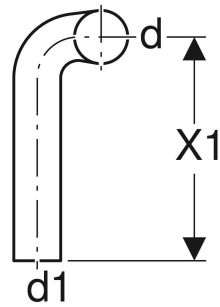

Geberit Spülbogen 90°, 28 x 21 cm, links gekröpft

VERWENDUNGSZWECKE

- Zum Verbinden von tief- und halbhochhängenden AP-Spülkästen mit versetzt montierten WCs

TECHNISCHE DATEN

Werkstoff

PVC

Art.-Nr.	Farbe / Oberfläche	d, \varnothing mm	d1, \varnothing mm	arc °	A cm	X cm	X1 cm
118.121.11.1	weiß-alpin	50	44	90	4	28	21