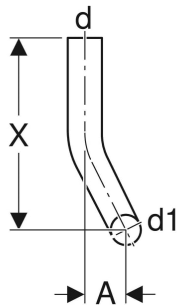

Geberit Spülbogen 90°, 28 x 21 cm, rechts gekröpft

VERWENDUNGSZWECKE

- Zum Verbinden von tief- und halbhochhängenden AP-Spülkästen mit versetzt montierten WCs

TECHNISCHE DATEN

Werkstoff

PVC

Art.-Nr.	Farbe / Oberfläche	d, \varnothing mm	d1, \varnothing mm	arc °	A cm	X cm	X1 cm
118.112.11.1	weiß-alpin	50	44	90	6	28	21