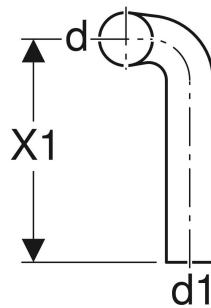

Geberit Spülbogen 90°, 28 x 21 cm, rechts gekröpft

VERWENDUNGSZWECKE

- Zum Verbinden von tief- und halbhochhängenden AP-Spülkästen mit versetzt montierten WCs

TECHNISCHE DATEN

Werkstoff

PVC

Art.-Nr.	Farbe / Oberfläche	d, \varnothing mm	d1, \varnothing mm	arc °	A cm	X cm	X1 cm
118.112.11.1	weiß-alpin	50	44	90	6	28	21