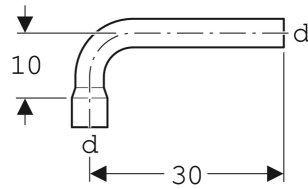

Geberit Spülbogenverlängerung 90° mit Steckmuffe

VERWENDUNGSZWECKE

- Zum Verlängern von Spülbögen tief- und halbhochhängender AP-Spülkästen

TECHNISCHE DATEN

Werkstoff

PVC

LIEFERUMFANG

- Klebstoff

Art.-Nr.	Farbe / Oberfläche	d, ø mm	arc °
118.011.11.1	weiß-alpin	44	90