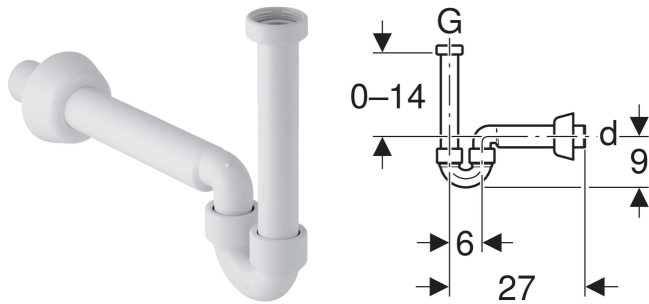

# Geberit Röhrensiphon für Waschbecken und Bidet, Abgang horizontal

## VERWENDUNGSZWECKE

- Für Waschtische
- Für Bidets

## EIGENSCHAFTEN

- Güteüberwacht nach EN 274-3

- Abgang horizontal

## TECHNISCHE DATEN

Siphonierhöhe (mm)	50 mm
Werkstoff	Kunststoff