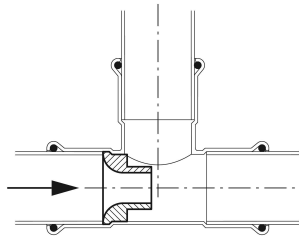

# Geberit Mapress C-Stahl Saugdüse für Einrohrheizung

## VERWENDUNGSZWECKE

- Zum Einlegen in Geberit Mapress T-Stücke

## TECHNISCHE DATEN

Werkstoff

Messing CW614N

Art.-Nr.	d, $\varnothing$ mm	di, $\varnothing$ mm	di1, $\varnothing$ mm
90255	28	25	12