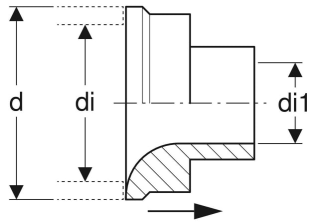

## VERWENDUNGSZWECKE

- Zum Einlegen in Geberit Mapress T-Stücke

## TECHNISCHE DATEN

Werkstoff

Messing CW614N

Art.-Nr.	d, $\varnothing$ mm	di, $\varnothing$ mm	di1, $\varnothing$ mm
90255	28	25	12