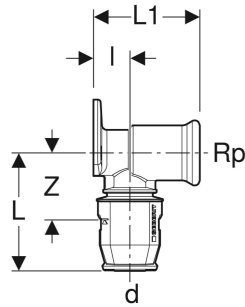

Geberit PushFit Anschlusswinkel 90°

VERWENDUNGSZWECKE

- Für Haustechnik, Industrie und Schiffbau

TECHNISCHE DATEN

Werkstoff Messing CW617N

ZUBEHÖR

- Geberit Schalldämmset für Anschlusswinkel 90° einfach
- Geberit Schalldämmunterlage für Anschlusswinkel 90° einfach

INFO

- ÜA Registrierung R-15.2.3-20-17017

Art.-Nr.	d. \varnothing mm	Rp "	arc °	L cm	L1 cm	l cm	Z cm
650.291.00.1	16	1/2	90	5.9	3.6	1.8	3.3