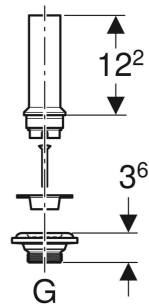

Geberit Ablaufventil mit Standrohr, für Waschbecken

VERWENDUNGSZWECKE

- Für Paracelsus Waschtische ohne Überlauf

TECHNISCHE DATEN

Werkstoff

Edelstahl / Kunststoff

LIEFERUMFANG

- Standrohr
- Ablaufventil
- Dichtung
- Schraube

Art.-Nr.	Farbe / Oberfläche	G
240.648.00.1	transparent	1 1/4