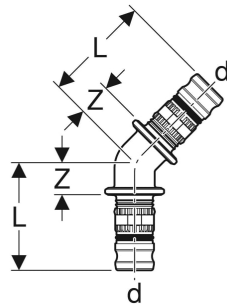

Geberit Mepla Winkel

VERWENDUNGSZWECKE

- Für Haustechnik, Industrie und Schiffbau

TECHNISCHE DATEN

Werkstoff

INFO

- ÜA Registrierung R-15.2.1-20-17013

Art.-Nr.	d, \varnothing mm	arc °	L cm	Z cm
623.245.00.5	26	45	4.8	1.5