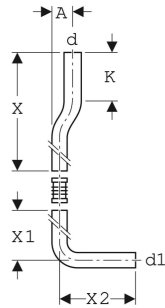

Geberit Set Spülbogen 90° gekröpft

VERWENDUNGSZWECKE

- Zum Verbinden von halbhochhängenden Geberit AP-Spülkästen mit einer WC-Keramik

TECHNISCHE DATEN

Werkstoff

PVC

LIEFERUMFANG

- Spülbogen 90°
- Rohrband
- Puffer
- Stauersatz

Art.-Nr.	Farbe / Oberfläche	d, ø mm	d1, ø mm	arc °	A cm	X cm	X1 cm	X2 cm	K cm
118.100.11.1	weiß-alpin	50	44	90	6	53	50	22	14