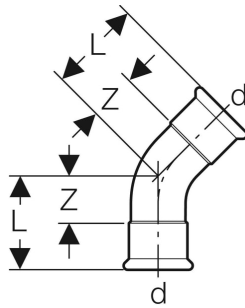

## VERWENDUNGSZWECKE

- Für Haustechnik, Industrie und Schiffbau

## EIGENSCHAFTEN

- Dichtring aus CIIR schwarz, bis  $\varnothing \leq 54$  mm

## TECHNISCHE DATEN

Werkstoff Cu-DHP Kupfer CW024A (EN 1412)

## INFO

- ÜA Registrierung R-15.2.3-20-17018

Art.-Nr.	d, $\varnothing$ mm	arc °	L cm	Z cm
60605	28	45	3.7	1.4