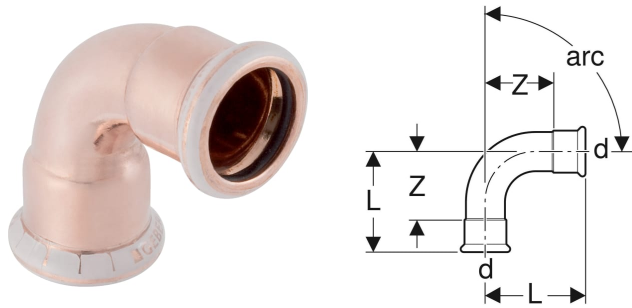

# Geberit Mapress Kupfer Bogen

## VERWENDUNGSZWECKE

- Für Haustechnik, Industrie und Schiffbau

## EIGENSCHAFTEN

- Dichtring aus CIIR schwarz, bis  $\varnothing \leq 54$  mm

## TECHNISCHE DATEN

Werkstoff Cu-DHP Kupfer CW024A (EN 1412)