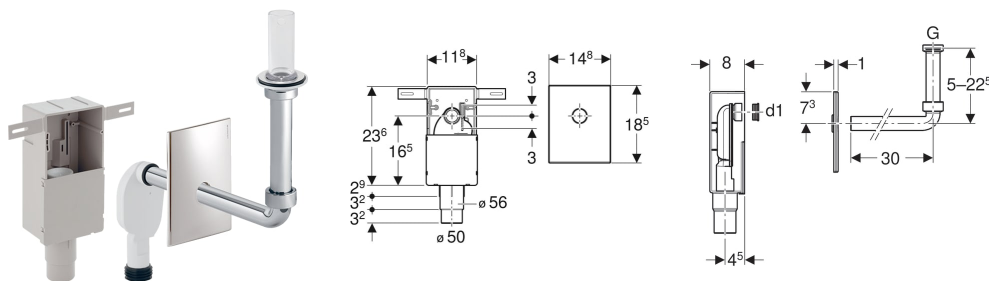

Geberit UP-Siphon für Waschbecken, mit Wandeinbaukasten, Fertigbauset, Siebventil und Standrohr, Abgang horizontal

VERWENDUNGSZWECKE

- Für barrierefreies Bauen geeignet
- Für Gesundheitseinrichtungen
- Zum verdeckten Einbau
- Zur UP-Montage

- Passend zu Renova Comfort Waschtisch
- Passend zu Vitalis Waschtisch

- Abdeckplatte
- Wandeinbaukasten
- UP-Siphon
- Bauschutz
- Ventilsieb
- Standrohr zu Renova Comfort Waschtisch
- Standrohr zu Vitalis Waschtisch
- Befestigungsmaterial
- Dichtungen

EIGENSCHAFTEN

- Güteüberwacht nach EN 274-3
- UP-Siphon bei Fertigmontage ± 3 cm höhenverstellbar

TECHNISCHE DATEN

Siphonierhöhe (mm) 50 mm
Werkstoff Kunststoff

LIEFERUMFANG

- Anschlussbogen ø 32 mm

Art.-Nr.	Farbe / Oberfläche	d. ø mm
151.122.21.1	glanzverchromt	50-56