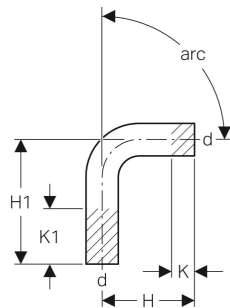

Geberit Mapress Edelstahl Passbogen

TECHNISCHE DATEN

Werkstoff

CrNiMo-Stahl 1.4401 (EN 10088)

INFO

- ÜA Registrierung R-15.2.3-20-17012

Art.-Nr.	d, \varnothing mm	arc °	H cm	H1 cm	K cm	K1 max. cm
Dieser Artikel passt zum System: Geberit Mapress Therm						
30407	42	90	9	18	0	9
Dieser Artikel passt zum System: Geberit Mapress Edelstahl						
30407	42	90	9	18	0	9
Dieser Artikel passt zum System: Geberit Mapress Edelstahl (FKM blau)						
30407	42	90	9	18	0	9

Art.-Nr.	d, ø mm	arc °	H cm	H1 cm	K cm	K1 max. cm
Dieser Artikel passt zum System: Geberit Mapress Edelstahl (Gas)						
30407	42	90	9	18	0	9