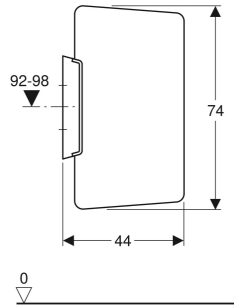

Geberit Basic Urinaltrennwand Kunststoff

VERWENDUNGSZWECKE

- Zur Montage an Massiv- oder Trockenbauwänden

EIGENSCHAFTEN

- Verdeckte Befestigung

TECHNISCHE DATEN

Werkstoff Kunststoff

- Befestigungsmaterial
- Wandhalterung

LIEFERUMFANG

- Distanzbolzen

Art.-Nr.	Farbe / Oberfläche	B cm	H cm
115.201.11.1	weiß-alpin	44	74