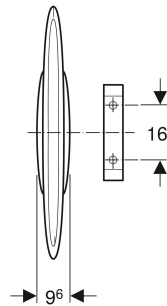

Geberit Basic Urinaltrennwand Kunststoff

VERWENDUNGSZWECKE

- Zur Montage an Massiv- oder Trockenbauwänden

EIGENSCHAFTEN

- Verdeckte Befestigung

TECHNISCHE DATEN

Werkstoff Kunststoff

- Befestigungsmaterial
- Wandhalterung

LIEFERUMFANG

- Distanzbolzen

Art.-Nr.	Farbe / Oberfläche	B cm	H cm
115.201.11.1	weiß-alpin	44	74