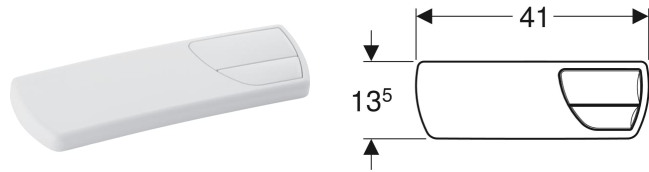

Geberit Spülkastendeckel für AP140 AP-Spülkasten, 2-Mengen-Spülung

Art.-Nr.	Farbe / Oberfläche
240.425.11.1	weiß-alpin