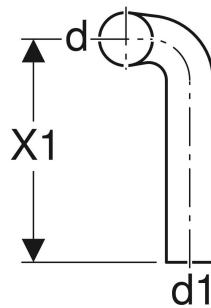

# Geberit Spülbogen 90°, 28 x 21 cm, rechts gekröpft

## VERWENDUNGSZWECKE

- Zum Verbinden von tief- und halbhochhängenden AP-Spülkästen mit versetzt montierten WCs

## TECHNISCHE DATEN

Werkstoff

PVC

Art.-Nr.	Farbe / Oberfläche	d, ø mm	d1, ø mm	arc °	A cm	X cm	X1 cm
118.111.11.1	weiß-alpin	50	44	90	4	28	21