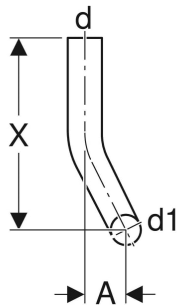

# Geberit Spülbogen 90°, 28 x 21 cm, rechts gekröpft

## VERWENDUNGSZWECKE

- Zum Verbinden von tief- und halbhochhängenden AP-Spülkästen mit versetzt montierten WCs

## TECHNISCHE DATEN

Werkstoff

PVC

Art.-Nr.	Farbe / Oberfläche	d, ø mm	d1, ø mm	arc °	A cm	X cm	X1 cm
118.111.11.1	weiß-alpin	50	44	90	4	28	21