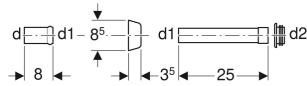

## VERWENDUNGSZWECKE

- Zum Verbinden von Spülbögen und WCs

## LIEFERUMFANG

- Steckmuffe
- Rosette
- Spülrohr
- Manschette aus EPDM,  $\varnothing$  44 / 55 mm

| Art.-Nr.     | Farbe / Oberfläche | d, $\varnothing$<br>mm | d1, $\varnothing$<br>mm | d2, $\varnothing$<br>mm | arc<br>° |
|--------------|--------------------|------------------------|-------------------------|-------------------------|----------|
| 118.026.11.1 | weiß-alpin         | 45                     | 40                      | 44                      | 0        |