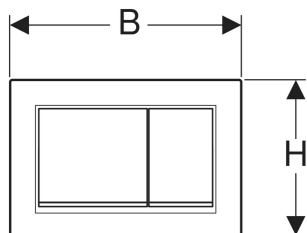

Geberit Omega20 (ex Omega30) Betätigungsplatte für 2-Mengen-Spülung, square

VERWENDUNGSZWECKE

- Zur Spülauslösung bei Omega UP-Spülkästen

EIGENSCHAFTEN

- Betätigung von oben oder von vorne
- Drückerstangen schallgedämmt, werkzeuglose Schnelleinstellung

TECHNISCHE DATEN

Betätigungskraft (N) max. 20 N
Tastenform eckig

- 2 Drückerstangen
- Befestigungsmaterial

LIEFERUMFANG

- Befestigungsrahmen
- 2 Distanzbolzen

ZUBEHÖR

- Geberit Verlängerungsset für Sigma, Omega und Kappa UP-Spülkästen

Art.-Nr.	Farbe / Oberfläche	Werkstoff	B cm	H cm	T cm
115.080.KJ.1	Platte und Tasten: weiß Designstreifen: glanzverchromt	Kunststoff	21.2	14.2	1