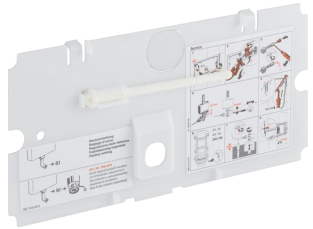

Geberit Schutzplatte für Twinline UP-Spülkasten (UP130 / 110.800)

Art.-Nr.

240.073.00.1