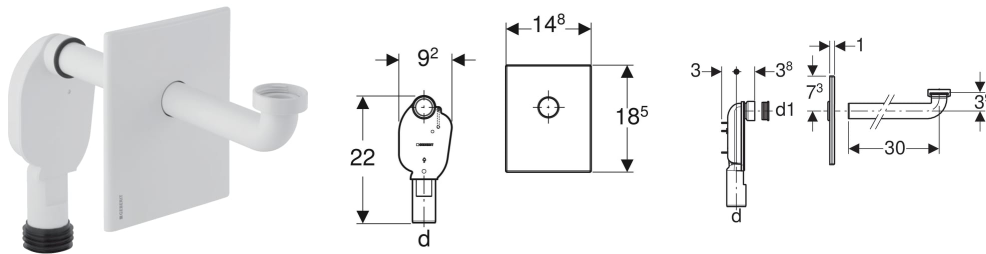

# Geberit Set UP-Siphon für Waschbecken

## VERWENDUNGSZWECKE

- Zum verdeckten Einbau im Wandeinbaukasten

## TECHNISCHE DATEN

Siphonierhöhe (mm) 50 mm  
Werkstoff Kunststoff

## LIEFERUMFANG

- Abdeckplatte

- UP-Siphon
- Befestigungsmaterial
- Dichtungen
- Anschlussbogen  $\varnothing$  32 mm