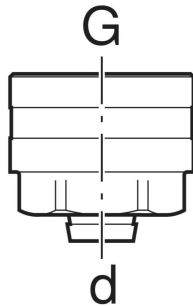

Geberit Mepla Anschlussverschraubung für Eurokonus

VERWENDUNGSZWECKE

- Für Geberit Mepla Systemrohre ML

EIGENSCHAFTEN

- Klemmringverschraubung

TECHNISCHE DATEN

Werkstoff Messing CW617N

LIEFERUMFANG

- Set à 2 Stück

INFO

- Mit Drehmoment von 35–40 Nm anziehen
- ÜA Registrierung R-15.2.3-20-17017
- Mindestliefermenge 2 Stück im Beutel, Preisangabe bezieht sich auf 1 Stück

Art.-Nr.	d. ø mm	G "	SW mm
Dieser Artikel passt zum System: Flächentemperierung			
641.534.22.2	16	3/4	27
Dieser Artikel passt zum System: Geberit Mepla			
641.534.22.2	16	3/4	27