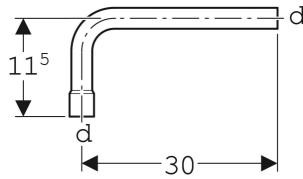

Geberit Spülbogenverlängerung 90° mit Steckmuffe

VERWENDUNGSZWECKE

- Zum Verlängern von Spülbögen hochhängender Geberit AP-Spülkästen

TECHNISCHE DATEN

Werkstoff PVC

LIEFERUMFANG

- Klebstoff

INFO

Art.-Nr.	Farbe / Oberfläche	d, ø mm	arc °
119.060.11.1	weiß-alpin	32	90