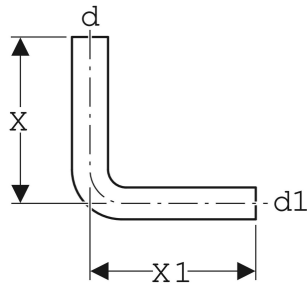

# Geberit Spülbogen 90° tiefhängend

## VERWENDUNGSZWECKE

- Zum Verbinden von tiefhängenden AP-Spülkästen mit einer WC-Keramik

## TECHNISCHE DATEN

Werkstoff

ABS

Art.-Nr.	Farbe / Oberfläche	d, $\varnothing$ mm	d1, $\varnothing$ mm	arc °	X cm	X1 cm
118.003.11.1	weiß-alpin	50	44	90	23	23