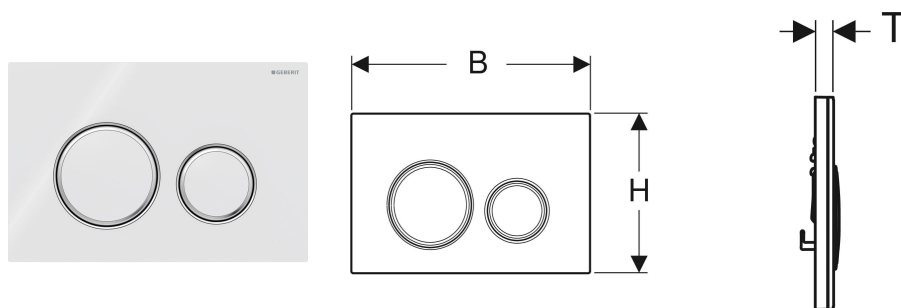

# Geberit Sigma50 (ex Sigma21) Betätigungsplatte für 2-Mengen-Spülung, round, Metallfarbe verchromt

## VERWENDUNGSZWECKE

- Zur Spülauslösung bei Sigma UP-Spülkästen

## LIEFERUMFANG

- Befestigungsrahmen
- 2 Distanzbolzen
- 2 Drückerstangen

## INFO

- Naturprodukte können in Farbe und Struktur variieren
- Lieferfrist 6 Wochen für Art.-Nrn. 115.884.JV.1 und 115.884.JX.1

<i>Art.-Nr.</i>	<i>Farbe / Oberfläche</i>	<i>Werkstoff</i>	<i>B</i> cm	<i>H</i> cm	<i>T</i> cm
115.884.SI.1	Grundplatte und Designringe: verchromt Deckplatte und Tasten: weiß	Zinkdruckguss / Glas	24.6	16.4	1.4