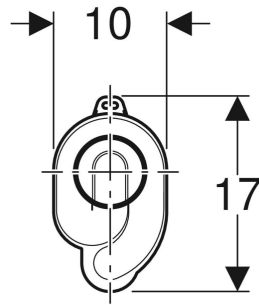

# Geberit Urinalsiphon Abgang horizontal

## VERWENDUNGSZWECKE

- Für Urinale mit Abgang nach hinten
- Für Urinale mit Spülmenge 1–4 l

## TECHNISCHE DATEN

Siphonierhöhe (mm) 50 mm

Werkstoff

Kunststoff

## LIEFERUMFANG

- Manschette aus EPDM

Art.-Nr.	Farbe / Oberfläche	d. ø mm
152.950.11.1	weiß-alpin	50