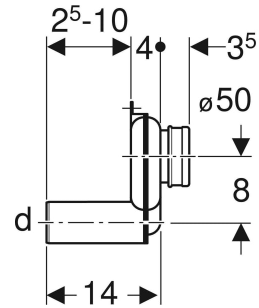

# Geberit Urinalsiphon Abgang horizontal

## VERWENDUNGSZWECKE

- Für Urinale mit Abgang nach hinten
- Für Urinale mit Spülmenge 1–4 l

## TECHNISCHE DATEN

Siphonierhöhe (mm) 50 mm

Werkstoff

Kunststoff

## LIEFERUMFANG

- Manschette aus EPDM

Art.-Nr.	Farbe / Oberfläche	d. ø mm
152.950.11.1	weiß-alpin	50