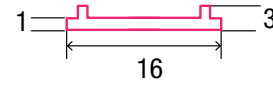

## SMARTLED ABDECKUNG

Material	Polycarbonat
Lichtdurchlässigkeit (%)	65
UV-Beständigkeit	nein
Schutzart (IP)	65
Maße (BxH/mm)	16x3
EAN Code	2000000046754

- >> Standardlänge: 2m
- >> Sonderlänge: bis 6m

SMARTLED Abdeckungen können nach Kundenwunsch auf die gewünschte Länge zugeschnitten werden.