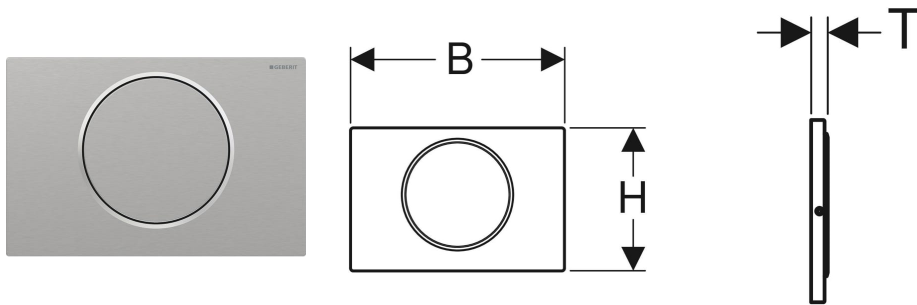

Geberit Sigma10 Betätigungsplatte für Spül-Stopp-Spülung, round, verschraubbar

VERWENDUNGSZWECKE

- Zur Spülauslösung bei Sigma UP-Spülkästen

EIGENSCHAFTEN

- Betätigung von vorne
- Drückerstangen schallgedämmt, werkzeuglose Schnelleinstellung

TECHNISCHE DATEN

Betätigungskraft (N) max. 20 N
Tastenform rund

LIEFERUMFANG

- Befestigungsrahmen
- 2 Distanzbolzen

- Drückerstange
- Unterbrechungshebel
- Set Schraube

ZUBEHÖR

- Geberit Verlängerungsset für Sigma, Omega und Kappa UP-Spülkästen

Art.-Nr.	Farbe / Oberfläche	Werkstoff	B cm	H cm	T cm
115.787.SN.5	Platte und Taste: gebürstet, easy-to-clean-beschichtet Designring: poliert	Edelstahl	24.6	16.4	1.5