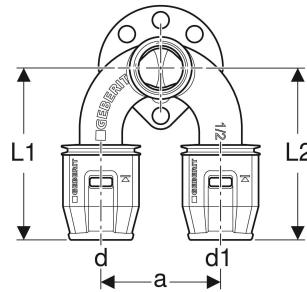

Geberit PushFit Doppelanschlusswinkel 90°

VERWENDUNGSZWECKE

- Für Haustechnik, Industrie und Schiffbau

TECHNISCHE DATEN

Werkstoff Rotguss (CuSn5Zn5Pb2-C)

ZUBEHÖR

- Geberit Schalldämmset für Doppelanschlusswinkel 90°

INFO

- ÜA Registrierung R-15.2.3-20-17016

Art.-Nr.	d, ø mm	Rp "	d1, ø mm	arc °	a cm	L cm	L1 cm	L2 cm	l cm	Z cm
651.274.00.1	20	1/2	20	90	5	5.2	7.2	7.2	1.9	4.6