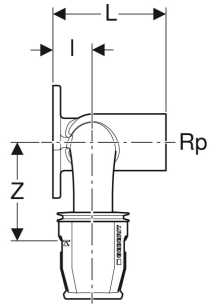

Geberit PushFit Doppelanschlusswinkel 90°

VERWENDUNGSZWECKE

- Für Haustechnik, Industrie und Schiffbau

TECHNISCHE DATEN

Werkstoff Rotguss (CuSn5Zn5Pb2-C)

ZUBEHÖR

- Geberit Schalldämmset für Doppelanschlusswinkel 90°

INFO

- ÜA Registrierung R-15.2.3-20-17016

Art.-Nr.	d, ø mm	Rp "	d1, ø mm	arc °	a cm	L cm	L1 cm	L2 cm	l cm	Z cm
651.274.00.1	20	1/2	20	90	5	5.2	7.2	7.2	1.9	4.6