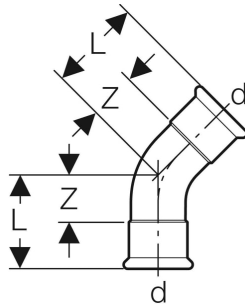

## VERWENDUNGSZWECKE

- Für Haustechnik, Industrie und Schiffbau

## EIGENSCHAFTEN

- Dichtring aus CIIR schwarz, bis  $\varnothing \leq 54$  mm

## TECHNISCHE DATEN

Werkstoff Cu-DHP Kupfer CW024A (EN 1412)

## INFO

- ÜA Registrierung R-15.2.3-20-17018

Art.-Nr.	d, $\varnothing$ mm	arc °	L cm	Z cm
60603	18	45	2.9	0.9