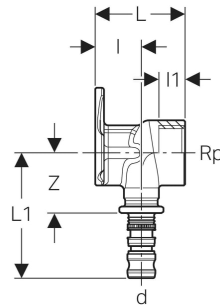

# Geberit Mepla Anschlusswinkel 90°

## INFO

- ÜA Registrierung R-15.2.3-20-17016

Art.-Nr.	d. $\varnothing$ mm	Rp "	arc °	L cm	L1 cm	l cm	l1 cm	Z cm
602.289.00.5	20	1/2	90	3.6	5.5	1.8	1.3	2.7