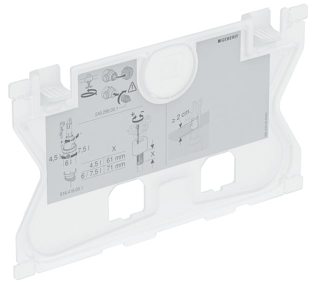

# Geberit Schutzplatte für Sigma UP-Spülkasten 12 cm

Art.-Nr.

241.824.00.1