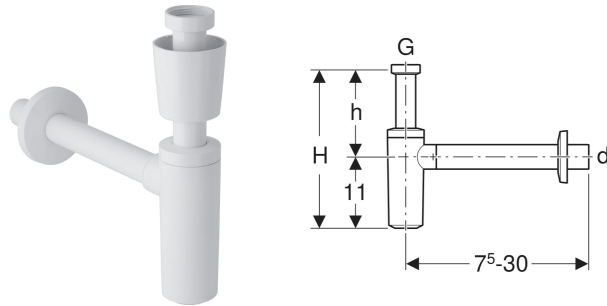

# Geberit Direktsiphon für Waschtisch, mit Ventilrosette, Abgang horizontal

## EIGENSCHAFTEN

- Güteüberwacht nach EN 274-3
- Korrosionsbeständig

- Abgang horizontal

## TECHNISCHE DATEN

Siphonierhöhe (mm)	75 mm
Werkstoff	PP

## ZUBEHÖR

- Geberit Ablaufventil für Waschbecken

Art.-Nr.	Farbe / Oberfläche	d, ø mm	G "	L cm	h cm
151.034.11.1	weiß-alpin	32	1 1/4	7.5-30	6-22