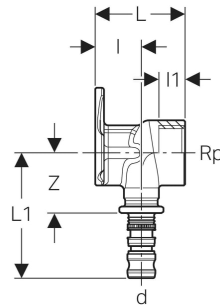

# Geberit Mepla Anschlusswinkel 90°

## INFO

- ÜA Registrierung R-15.2.3-20-17016

Art.-Nr.	d. $\varnothing$ mm	Rp "	arc °	L cm	L1 cm	l cm	l1 cm	Z cm
601.293.00.5	16	1/2	90	5.2	5	1.8	2.6	2.5