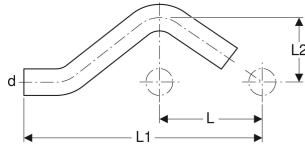

Geberit Mapress Kupfer Überbogen

TECHNISCHE DATEN

Werkstoff

Cu-DHP Kupfer CW024A (EN 1412)

INFO

- ÜA Registrierung R-15.2.3-20-17018

Art.-Nr.	d, ø mm	arc °	L cm	L1 cm	L2 cm
Dieser Artikel passt zum System: Geberit Mapress Kupfer					
60804	22	30	6	16.8	3.5
Dieser Artikel passt zum System: Geberit Mapress Kupfer (FKM blau)					
60804	22	30	6	16.8	3.5
Dieser Artikel passt zum System: Geberit Mapress Kupfer (Gas)					
60804	22	30	6	16.8	3.5