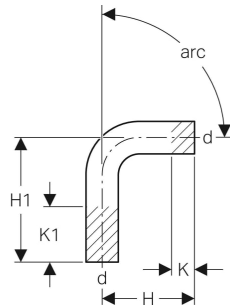

## TECHNISCHE DATEN

Werkstoff

CrNiMo-Stahl 1.4401 (EN 10088)

## INFO

- ÜA Registrierung R-15.2.3-20-17012

Art.-Nr.	d, ø mm	arc °	H cm	H1 cm	K cm	K1 max. cm
Dieser Artikel passt zum System: <b>Geberit Mapress Therm</b>						
30405	28	90	7.9	15.5	0	7.6
Dieser Artikel passt zum System: <b>Geberit Mapress Edelstahl</b>						
30405	28	90	7.9	15.5	0	7.6
Dieser Artikel passt zum System: <b>Geberit Mapress Edelstahl (FKM blau)</b>						
30405	28	90	7.9	15.5	0	7.6

Art.-Nr.	d, ø mm	arc °	H cm	H1 cm	K cm	K1 max. cm
Dieser Artikel passt zum System: <b>Geberit Mapress Edelstahl (Gas)</b>						
30405	28	90	7.9	15.5	0	7.6