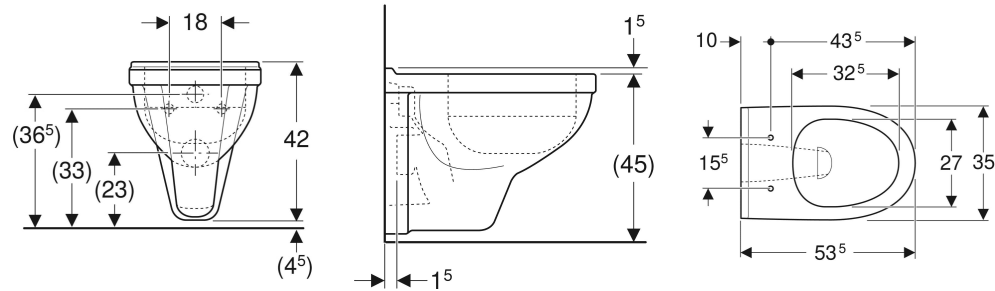

Geberit Renova Comfort Wand-WC Tiefspüler, erhöht

VERWENDUNGSZWECKE

- Für UP-Spülkästen

EIGENSCHAFTEN

- Wandhängend
- Tiefspül-WC
- Mit Spülrand

- Typ 1, Vollmenge 6 l, nach EN 997
- Erhöhte Keramikoberkante 45 cm bei Standardbefestigungshöhe

TECHNISCHE DATEN

Werkstoff	Sanitärkeramik
Befestigungsabstand	18 cm

Höhenverstellbar

Nein

LIEFERUMFANG

- WC-Keramik

ZUSÄTZLICH ZU BESTELLEN

- WC-Sitz

Art.-Nr.	Farbe / Oberfläche	B cm	H cm	T cm
202010000	weiß	35	42	53.5