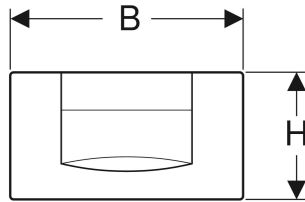

# Geberit 200F Betätigungsplatte für Spül-Stopp-Spülung

## VERWENDUNGSZWECKE

- Zur Spülauslösung bei Twinline UP-Spülkästen

## ZUBEHÖR

- Geberit Verlängerungsset für Delta und Twinline UP-Spülkästen

Art.-Nr.	Farbe / Oberfläche	Werkstoff	B cm	H cm	T cm
115.222.21.1	glanzverchromt	Kunststoff	34	18.5	3.9