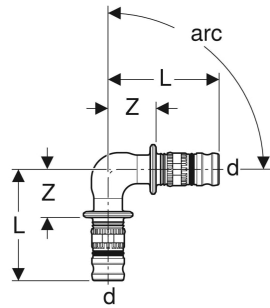

Geberit Mepla Winkel

VERWENDUNGSZWECKE

- Für Haustechnik, Industrie und Schiffbau

TECHNISCHE DATEN

Werkstoff

INFO

- ÜA Registrierung R-15.2.1-20-17013

Art.-Nr.	d, \varnothing mm	arc °	L cm	Z cm
622.271.00.5	20	90	5.1	2.2