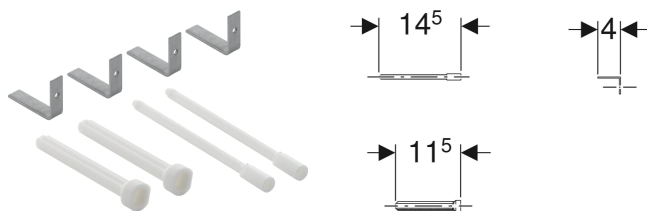

# Geberit Verlängerungsset für Delta und Twinline UP-Spülkästen

## VERWENDUNGSZWECKE

- Zur Montage von Geberit Betätigungsplatten bei übergroßen Vormauerungen

## EIGENSCHAFTEN

- Maximale Vormauerung bis 18 cm möglich
- Verlängerung für Drückerstangen mit Gewinde
- Verlängerung für Distanzbolzen mit Schnelleinstellung

## LIEFERUMFANG

- 2 Verlängerungen für Distanzbolzen
- 2 Verlängerungen für Drückerstangen
- Befestigungsmaterial

Art.-Nr.

240.058.00.1