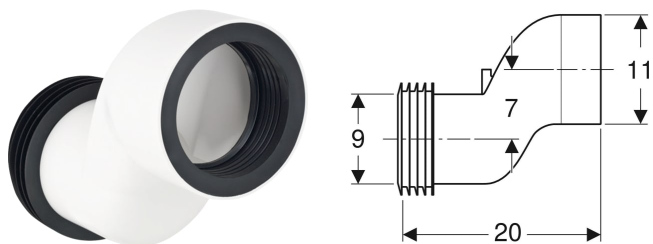

# Geberit Set Anschlussstutzen für Wand-WC, 7 cm etagiert

## VERWENDUNGSZWECKE

- Zum Ausgleichen von Versatz zwischen WC-Anschlüssen und Wandabläufen

## LIEFERUMFANG

- PP
- Anschlussstutzen aus PP,  $\varnothing$  90 mm
  - 2 Manschetten aus EPDM,  $\varnothing$  90 / 110 mm

Art.-Nr.	d, $\varnothing$ mm	arc °
131.108.11.1	90	0