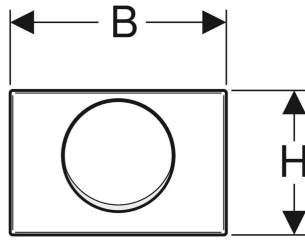

Geberit Mambo Betätigungsplatte für Spül-Stopp-Spülung, verschraubbar

VERWENDUNGSZWECKE

- Zur Spülauslösung bei Sigma UP-Spülkästen

EIGENSCHAFTEN

- Betätigung von vorne
- Drückerstangen schallgedämmt, werkzeuglose Schnelleinstellung

TECHNISCHE DATEN

Betätigungskraft (N) max. 20 N

LIEFERUMFANG

- Befestigungsrahmen
- 2 Distanzbolzen
- Drückerstange

- Unterbrechungshebel
- Set Schraube

ZUBEHÖR

- Geberit Verlängerungsset für Sigma, Omega und Kappa UP-Spülkästen

Art.-Nr.	Farbe / Oberfläche	Werkstoff	B cm	H cm	T cm
115.751.00.1	gebürstet	Edelstahl	24.6	16.4	2.5