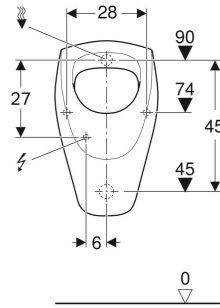

Geberit Renova Urinal Zulauf von hinten, Abgang nach hinten

VERWENDUNGSZWECKE

- Zum Betrieb mit manueller oder automatischer Spülauslösung
- Zum Betrieb mit automatischer, wassersparender Spülung
- Für UP-Urinalsteuerungen
- Für UP-Urinalsteuerungen verdeckt
- Für Aufputzurinalsteuerungen verdeckt

EIGENSCHAFTEN

- Wandhängend
- Mit Spülrand
- Verdeckte Befestigung
- Siphon verdeckt

- Erfüllt Anforderungen nach EN 13407

TECHNISCHE DATEN

Kleine Spülmenge	1 l
Einstellbereich	
Werkstoff	Sanitärkeramik

LIEFERUMFANG

INFO

- Urinalsiphon nicht im Lieferumfang enthalten
- Passendes Montageelement Duofix 111.620.00.1

Art.-Nr.	Farbe / Oberfläche	B cm	H cm	T cm	Zulauf	Abgang	Zielmarkierung
235300000	weiß	36	61	37	hinten	nach hinten	nein