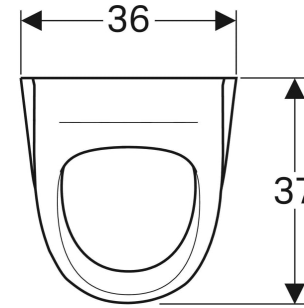

Geberit Renova Urinal Zulauf von hinten, Abgang nach hinten

VERWENDUNGSZWECKE

- Zum Betrieb mit manueller oder automatischer Spülauslösung
- Zum Betrieb mit automatischer, wassersparender Spülung
- Für UP-Urinalsteuerungen
- Für UP-Urinalsteuerungen verdeckt
- Für Aufputzurinalsteuerungen verdeckt

EIGENSCHAFTEN

- Wandhängend
- Mit Spülrand
- Verdeckte Befestigung
- Siphon verdeckt

- Erfüllt Anforderungen nach EN 13407

TECHNISCHE DATEN

Kleine Spülmenge	1 l
Einstellbereich	
Werkstoff	Sanitärkeramik

LIEFERUMFANG

INFO

- Urinalsiphon nicht im Lieferumfang enthalten
- Passendes Montageelement Duofix 111.620.00.1

Art.-Nr.	Farbe / Oberfläche	B cm	H cm	T cm	Zulauf	Abgang	Zielmarkierung
235300000	weiß	36	61	37	hinten	nach hinten	nein