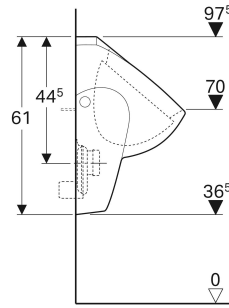

Geberit Renova Urinal Zulauf von hinten, Abgang nach hinten

VERWENDUNGSZWECKE

- Zum Betrieb mit manueller oder automatischer Spülauslösung
- Zum Betrieb mit automatischer, wassersparender Spülung
- Für UP-Urinalsteuerungen
- Für UP-Urinalsteuerungen verdeckt
- Für Aufputzurinalsteuerungen verdeckt

EIGENSCHAFTEN

- Wandhängend
- Mit Spülrand
- Verdeckte Befestigung
- Siphon verdeckt

- Erfüllt Anforderungen nach EN 13407

TECHNISCHE DATEN

Kleine Spülmenge	1 l
Einstellbereich	
Werkstoff	Sanitärkeramik

LIEFERUMFANG

INFO

- Urinalsiphon nicht im Lieferumfang enthalten
- Passendes Montageelement Duofix 111.620.00.1

Art.-Nr.	Farbe / Oberfläche	B cm	H cm	T cm	Zulauf	Abgang	Zielmarkierung
235300000	weiß	36	61	37	hinten	nach hinten	nein