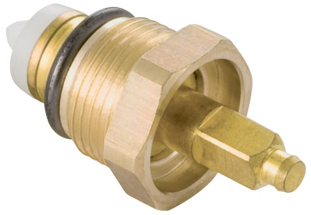

Geberit Spindel für Eckventil mit Handrad, Linksgewinde

Art.-Nr.

240.298.00.1