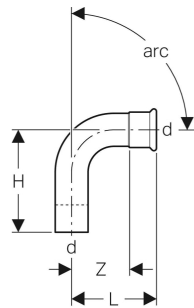

Geberit Mapress Kupfer Bogen mit Einschubende

VERWENDUNGSZWECKE

- Für Haustechnik, Industrie und Schiffbau

EIGENSCHAFTEN

- Dichtring aus CIIR schwarz, bis $\varnothing \leq 54$ mm

TECHNISCHE DATEN

Werkstoff Cu-DHP Kupfer CW024A (EN 1412)

INFO

- ÜA Registrierung R-15.2.3-20-17018

Art.-Nr.	d, \varnothing mm	arc °	L cm	H cm	Z cm
60303	18	90	4.2	5.3	2.2