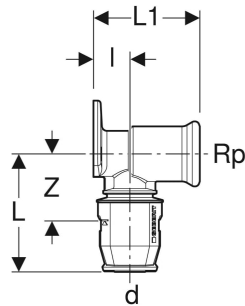

# Geberit PushFit Anschlusswinkel 90°

## TECHNISCHE DATEN

Werkstoff Messing CW617N

## INFO

- ÜA Registrierung R-15.2.3-20-17017

Art.-Nr.	d. $\varnothing$ mm	Rp "	arc °	L cm	L1 cm	l cm	Z cm
651.291.00.1	20	1/2	90	6	3.6	1.8	3.4