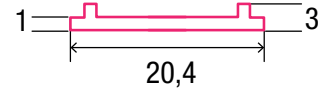

# ALUMINIUM LED PROFIL COVER XL CLEAR 2M

ALL TOGETHER BRILLIANT

Art. Nr.: SLP02D

## SMARTLED ABDECKUNG

<b>Material</b>	Polycarbonat
<b>Lichtdurchlässigkeit (%)</b>	92
<b>UV-Beständigkeit</b>	nein
<b>Schutzart (IP)</b>	65
<b>Maße (BxH/mm)</b>	20,4x3
<b>EAN Code</b>	2000000047041

SMARTLED Abdeckungen können nach Kundenwunsch auf die gewünschte Länge zugeschnitten werden.