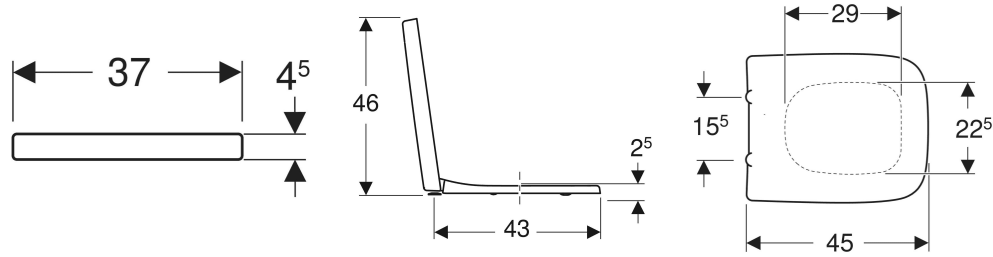

# Geberit Renova Plan WC-Sitz eckiges Design, Befestigung von unten

## EIGENSCHAFTEN

- WC-Deckel überlappend
- Eckiges Design

- Deckel aus Duroplast

## TECHNISCHE DATEN

Werkstoff	Duroplast
Befestigungsabstand	15.5 cm

Art-Nr.	Farbe / Oberfläche	B cm	H cm	T cm	Absenkautomatik	Befestigung	Scharnierwerkstoff
572110000	weiß / glänzend	37	4.5	45	nein	von unten	Edelstahl