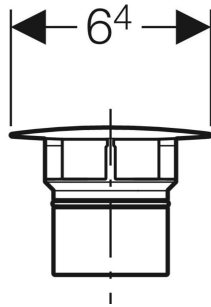

Geberit Ventilabdeckung für Ablaufventil mit freiem Auslauf

VERWENDUNGSZWECKE

- Für Waschbeckenanschlüsse mit freiem Auslauf
- Für Clou Waschbeckenanschlüsse

LIEFERUMFANG

- Haarsieb

ZUBEHÖR

- Geberit ONE Wandbidet geschlossenes Keramikdesign

Art.-Nr.	Farbe / Oberfläche	d, Ø mm	Werkstoff
241.993.21.1	glanzverchromt	64	Kunststoff